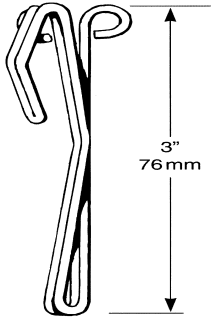

29mm O.D Split Ring Zinc

518B

200

518C

5000

28mm Gathering Hook

B7B

1000

2000

Minus 8mm Heading

2071A

200

2071B

1000

2071C

2000

CURTAIN HOOKS & RINGS

Code & Discription

Colour

Level Heading

2072A
2072B
2072C

200
1000
2000

13mm Heading

2073A
2073B
2073C

Silver
Silver
Silver

25mm Heading

2074A
2074B
2074C

Silver
Silver
Silver

35mm Heading

2075A
2075B
2075C

Silver
Silver
Silver