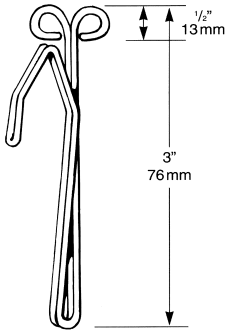

CURTAIN HOOKS & RINGS

Code & Discription

Colour

25mm O.D Split Ring Zink

516B

200

516C

7000

2000

Minus 8mm Heading

2071A

200

2071B

1000

2071C

2000

CURTAIN HOOKS & RINGS

Code & Discription

Colour

Level Heading

2072A
2072B
2072C

200
1000
2000

13mm Heading

2073A
2073B
2073C

Silver
Silver
Silver

25mm Heading

2074A
2074B
2074C

Silver
Silver
Silver

35mm Heading

2075A
2075B
2075C

Silver
Silver
Silver