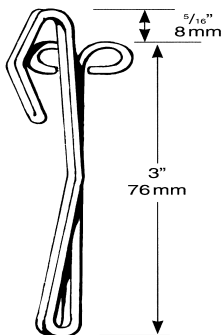

Minus 8mm Heading

2071A

200

2071B

1000

2071C

2000