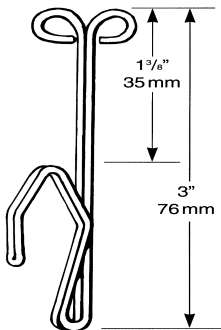

CURTAIN HOOKS & RINGS

Code & Discription

Colour

25mm O.D Split Ring Zink

516B

200

516C

7000

2000

Minus 8mm Heading

2071A

200

2071B

1000

2071C

2000

CURTAIN HOOKS & RINGS

Code & Discription

Colour

Level Heading

2072A
2072B
2072C

200
1000
2000

13mm Heading

2073A
2073B
2073C

Silver
Silver
Silver

25mm Heading

2074A
2074B
2074C

Silver
Silver
Silver

35mm Heading

2075A
2075B
2075C

Silver
Silver
Silver