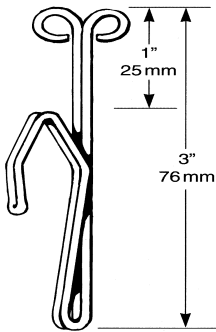

CURTAIN HOOKS & RINGS

Code & Discription

Colour

25mm O.D Split Ring Zink

516B

200

516C

7000

2000

Minus 8mm Heading

2071A

200

2071B

1000

2071C

2000

CURTAIN HOOKS & RINGS

Code & Discription

Colour

Level Heading

2072A
2072B
2072C

200
1000
2000

13mm Heading

2073A
2073B
2073C

Silver
Silver
Silver

25mm Heading

2074A
2074B
2074C

Silver
Silver
Silver

35mm Heading

2075A
2075B
2075C

Silver
Silver
Silver